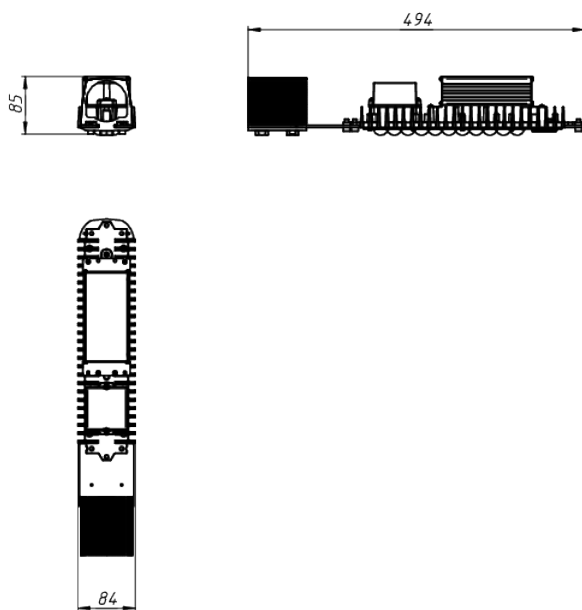

LAD LED R500-1-120-6-35K 2Ex

Маркировка взрывозащиты: 2Ex nR mb IIC T6 Gc X, Ex tb IIC T80°C Dc X

Модель / Артикул	LAD LED R500-1-120-6-35K 2Ex
Световой поток*, Лм	5467
Угол излучения	120*
Энергопотребление, Вт	35
Цветовая температура**, К	5000K
Индекс цветопередачи***	Ra 70
Кэффициент мощности	0.95
Номинальное напряжение питания****, В	AC230
Влаго и пылезащита	IP65
Вид климатического исполнения	УХЛ1
Класс защиты от поражения эл. током	I
Диапазон рабочих температур	-60°C ... +50°C
Тип крепления	Консоль
Габаритные размеры светильника*****, мм	494 x 84 x 86
Гарантийный срок	5 лет