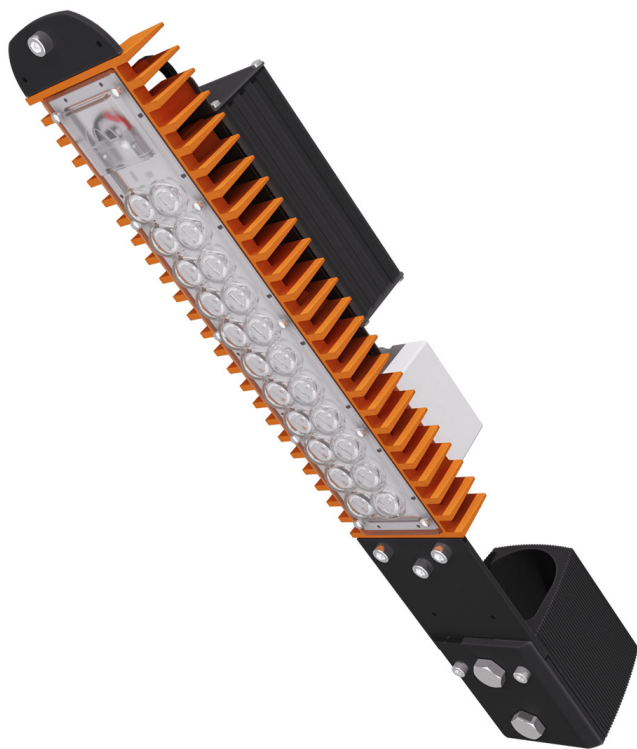

LAD LED R500-1-120-6-35K 2Ex

Маркировка взрывозащиты: 2Ex nR mb IIC T6 Gc X, Ex tb IIC T80°C Dc X

Модель / Артикул	LAD LED R500-1-120-6-35K 2Ex
Световой поток*, Лм	5467
Угол излучения	120*
Энергопотребление, Вт	35
Цветовая температура**, К	5000K
Индекс цветопередачи***	Ra 70
Кэффициент мощности	0.95
Номинальное напряжение питания****, В	AC230
Влаго и пылезащита	IP65
Вид климатического исполнения	УХЛ1
Класс защиты от поражения эл. током	I
Диапазон рабочих температур	-60°C ... +50°C
Тип крепления	Консоль
Габаритные размеры светильника*****, мм	494 x 84 x 86
Гарантийный срок	5 лет

Дорожное освещение

Уличное освещение

Промышленное освещение

Складское освещение

Спортивное освещение

Светодиоды

Пульсации светового потока <1%

Сертификат EAC